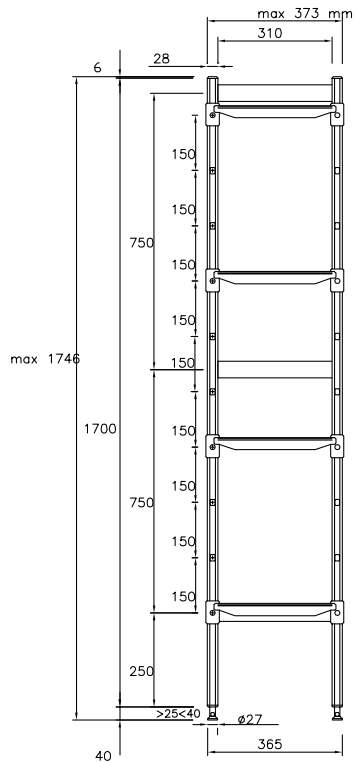

Zepředu

	A mm	C mm	D mm	E mm
137050	708	744	373	407
137051	798	834	373	407
137052	886	922	373	407
137053	974	1010	373	407
137054	1062	1098	373	407
137055	1152	1188	373	407
137056	1240	1276	373	407
137057	1330	1366	373	407
137058	1505	1541	373	407

Hlavní informace

Postranní stojka:

137056 (ACS1272) 1 ks

Vnější rozměry, Šířka 1276 mm

Vnější rozměry, Hloubka 373 mm

Vnější rozměry, Výška 1700 mm

Max. nosnost: 600 kg

Netto váha: 20 kg

Policové systémy
Regál rohový, 4 police - 373x1276mm, "AI"

Společnost si vyhrazuje právo provádět změny v produktech bez předchozího upozornění. Všechny informace byly správné v době tisku.