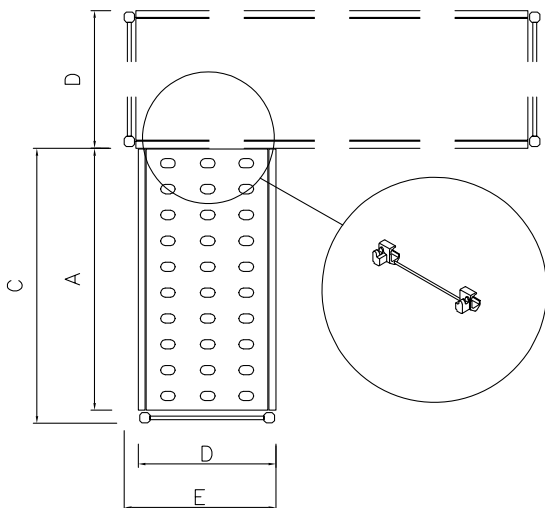

Konstrukce

- Stojky a rámy polic jsou konstruovány výhradně z eloxovaného hliníku (20 mikrometrů).
- Police jsou tvořeny pomocí polyethylenových deskových částí, které se vkládají mezi nosné hliníkové rámy.
- Polyethylenové sekční části polic lze umývat v myčce nádobí.
- Rohové regály se musí sestavovat v kombinaci s rovnými regály (hloubky 375mm nebo 475mm) pomocí dodávaných rohových úchyťů, které lze připevnit na police rovného regálu kdekoliv po celé jejich délce.
- Standardně 4 polohovatelné police podepřeny na jedné straně stojkou, na druhé straně se přichytí/zavěsí pomocí rohových spojovacích prvků k policím rovného regálu.

Extra příslušenství

- Polyethylenová police s hliníkovým rámem, 373X1240mm. PNC 850056
- Rohový spojovací prvek pro police H=373mm. PNC 850070
- Sada 2 otočných koleček, prům. 100mm. PNC 850072
- Sada 2 otočných koleček s brzdou, prům. 100mm. PNC 850073

SCHVÁLENO: _____

Zepředu

Shora

Ostatní:

	A mm	C mm	D mm	E mm
137050	708	744	373	407
137051	798	834	373	407
137052	886	922	373	407
137053	974	1010	373	407
137054	1062	1098	373	407
137055	1152	1188	373	407
137056	1240	1276	373	407
137057	1330	1366	373	407
137058	1505	1541	373	407

Hlavní informace

Postranní stojka:
137056 (ACS1272) 1 ks

Vnější rozměry, Šířka 1276 mm

Vnější rozměry, Hloubka 373 mm

Vnější rozměry, Výška 1700 mm

Max. nosnost: 600 kg

Netto váha: 20 kg

 Policové systémy
 Regál rohový, 4 police - 373x1276mm, "AI"